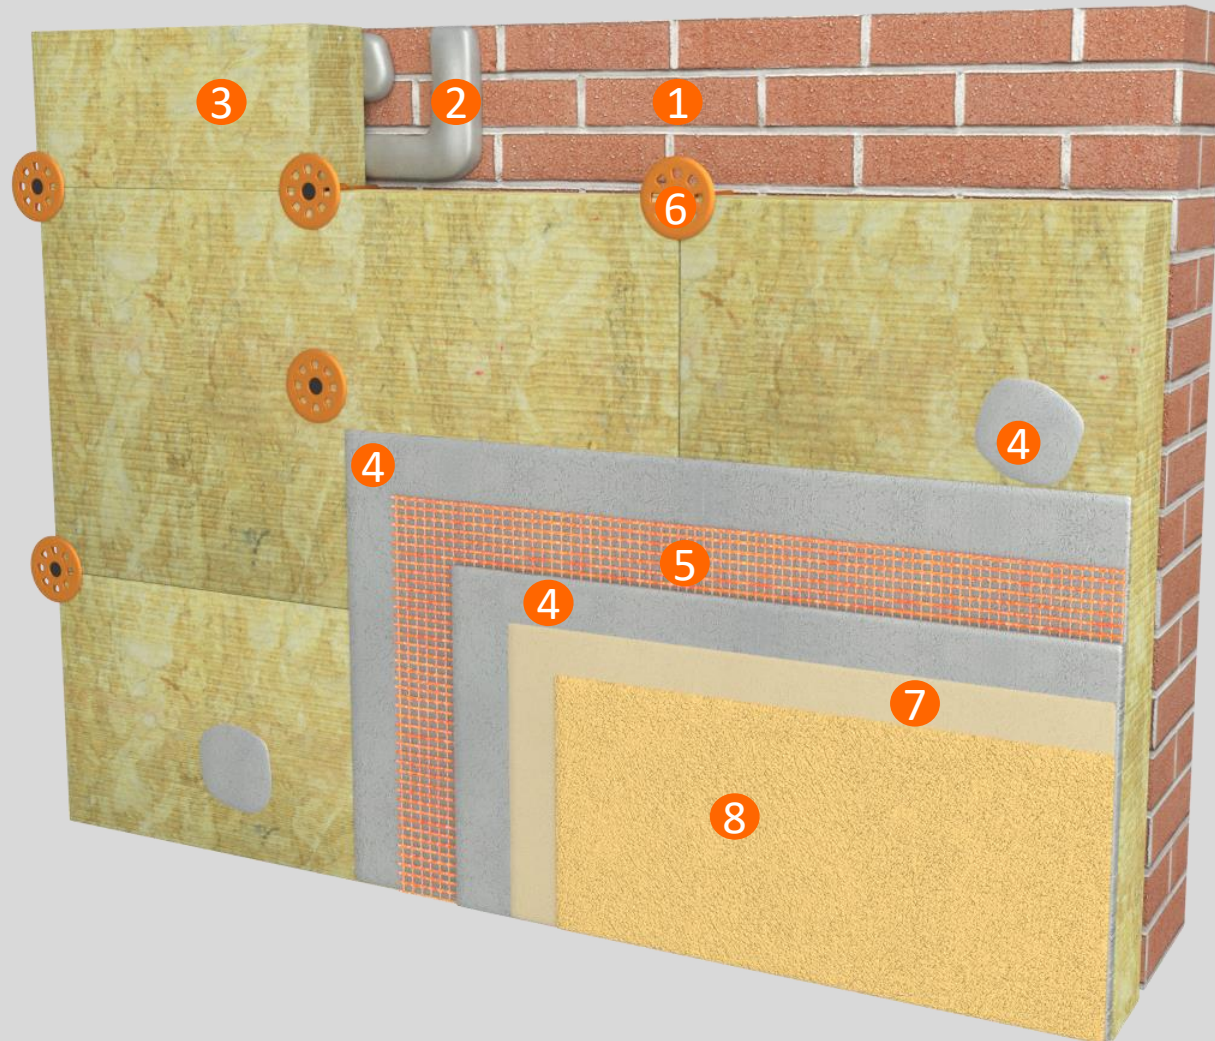

ETICS BOLIX

Skladba, řez BOLIX MW se silikonovou omítkou

1 Zdivo

2 Lepicí hmota BOLIX ZW, BOLIX VM, BOLIX UWM

3 Izolační deska MW v souladu s ETA-16/0186

4 Lepicí a stěrková hmota BOLIX VM, BOLIX UWM

5 Sklotextilní síťovina BOLIX HD

6 Hmoždinka v souladu s ETA-16/0186

7 Základní/penetrační nátěr BOLIX SIG KOLOR

8 Fasádní silikonová omítka BOLIX SIT, BOLIX SIT-P