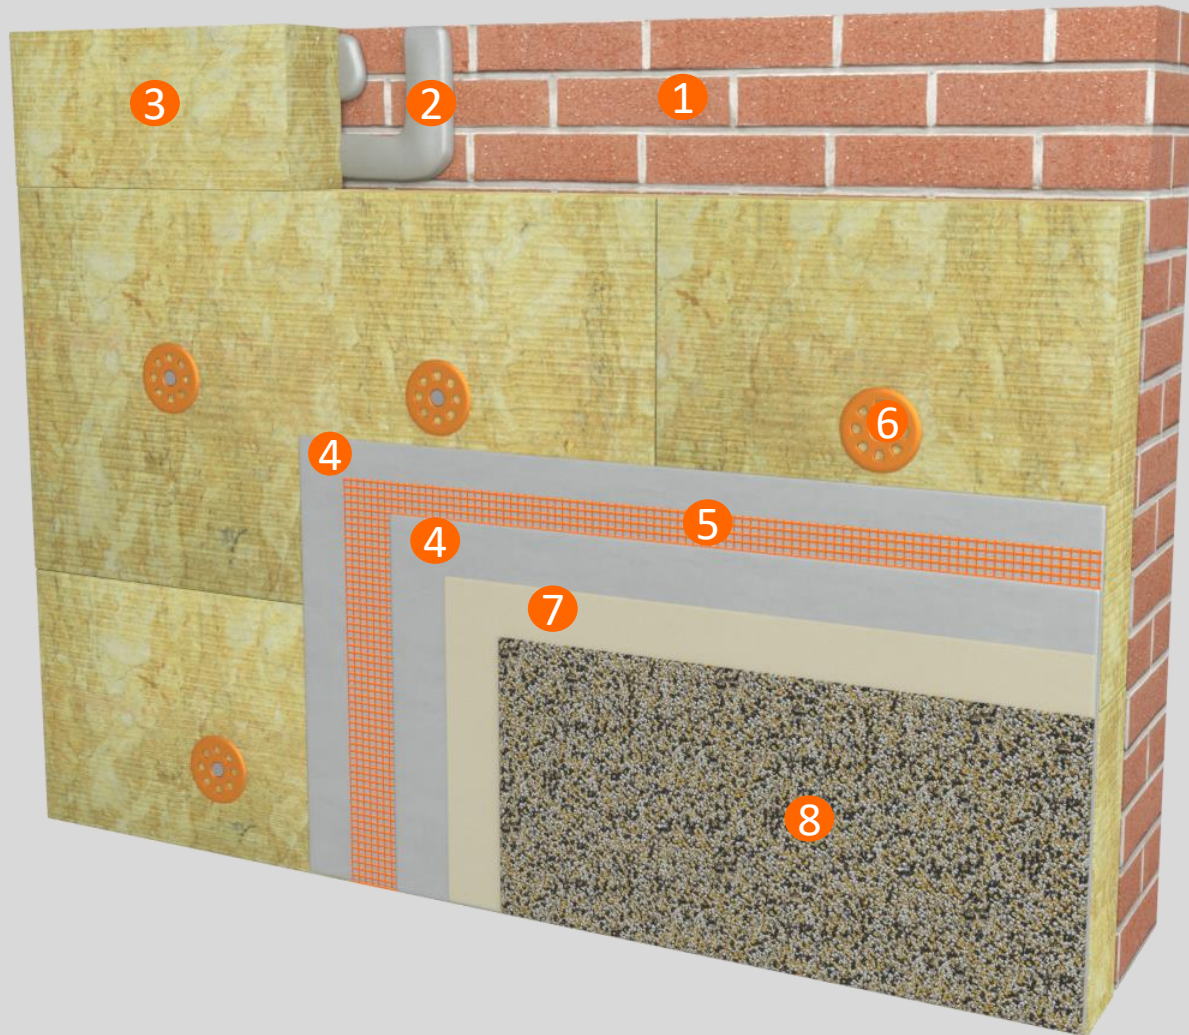

Skladba, řez BOLIX DESIGN COLLECTION MW s dekorativní mozaikovou omítkou BOLIX TM

1 Zdivo

2 Lepicí hmota BOLIX ZW, BOLIX UWM

3 Izolační deska MW v souladu s ETA-18/0630

4 Stěrková hmota BOLIX UWM nebo BOLIX UBG+BOLIX FLEX

5 Sklotextilní síťovina BOLIX HD

6 Hmoždinka v souladu s ETA-18/0630

7 Základní/penetrační nátěr BOLIX OP

8 Fasádní mozaiková dekorační omítka BOLIX TM