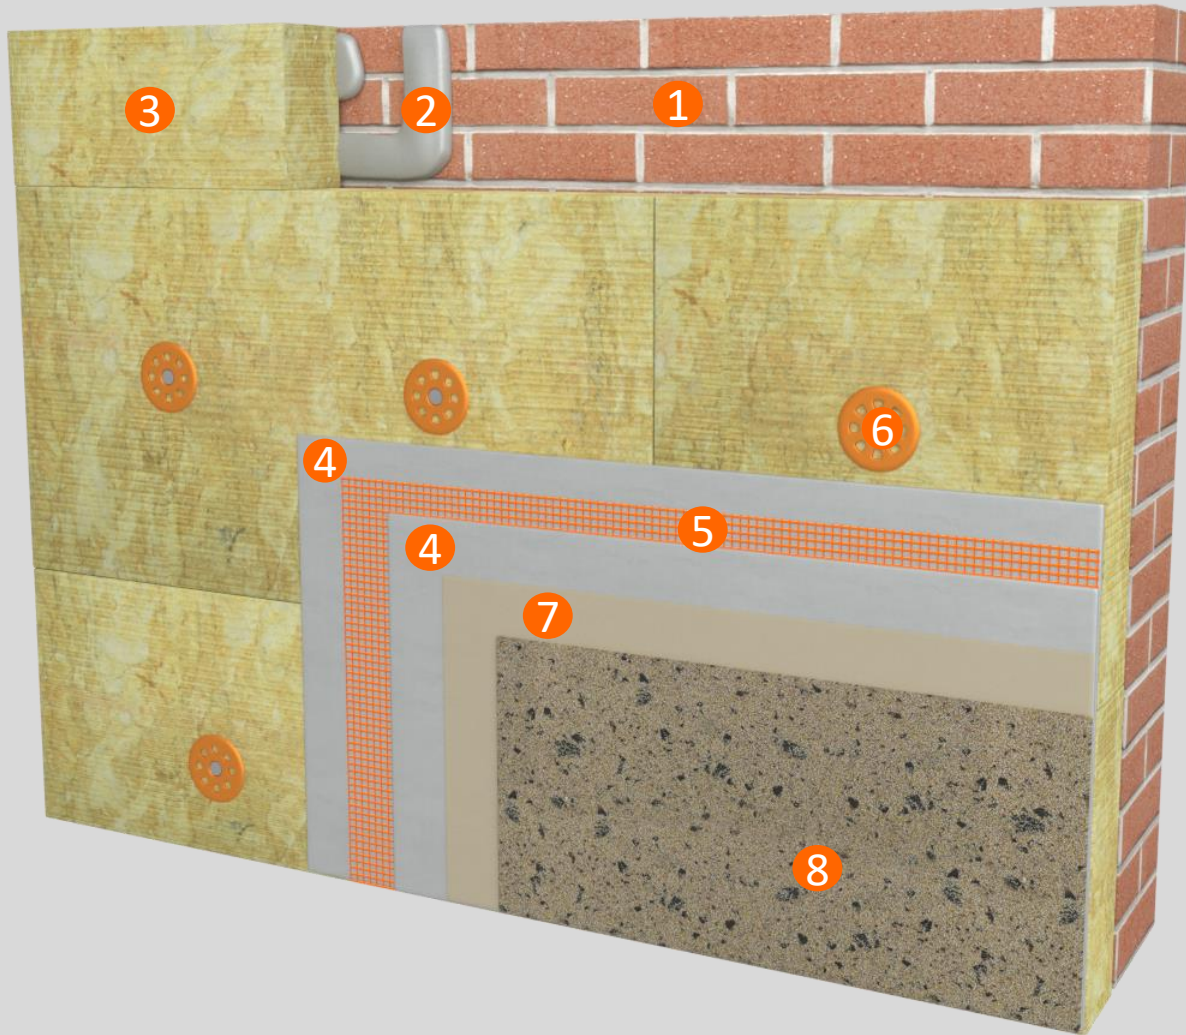

Skladba, řez BOLIX DESIGN COLLECTION MW – omítka BOLIX DECOMIKA imitující kámen se slídou

1 Zdivo

2 Lepicí hmota BOLIX ZW, BOLIX UWM

3 Izolační deska MW v souladu s ETA-18/0630

4 Stěrková hmota BOLIX UWM nebo BOLIX UBG+BOLIX FLEX

5 Sklotextilní síťovina BOLIX HD

6 Hmoždinka v souladu s ETA-18/0630

7 Základní/penetrační nátěr BOLIX OP

8 Fasádní omítka BOLIX DECOMIKA imitující kámen se slídou