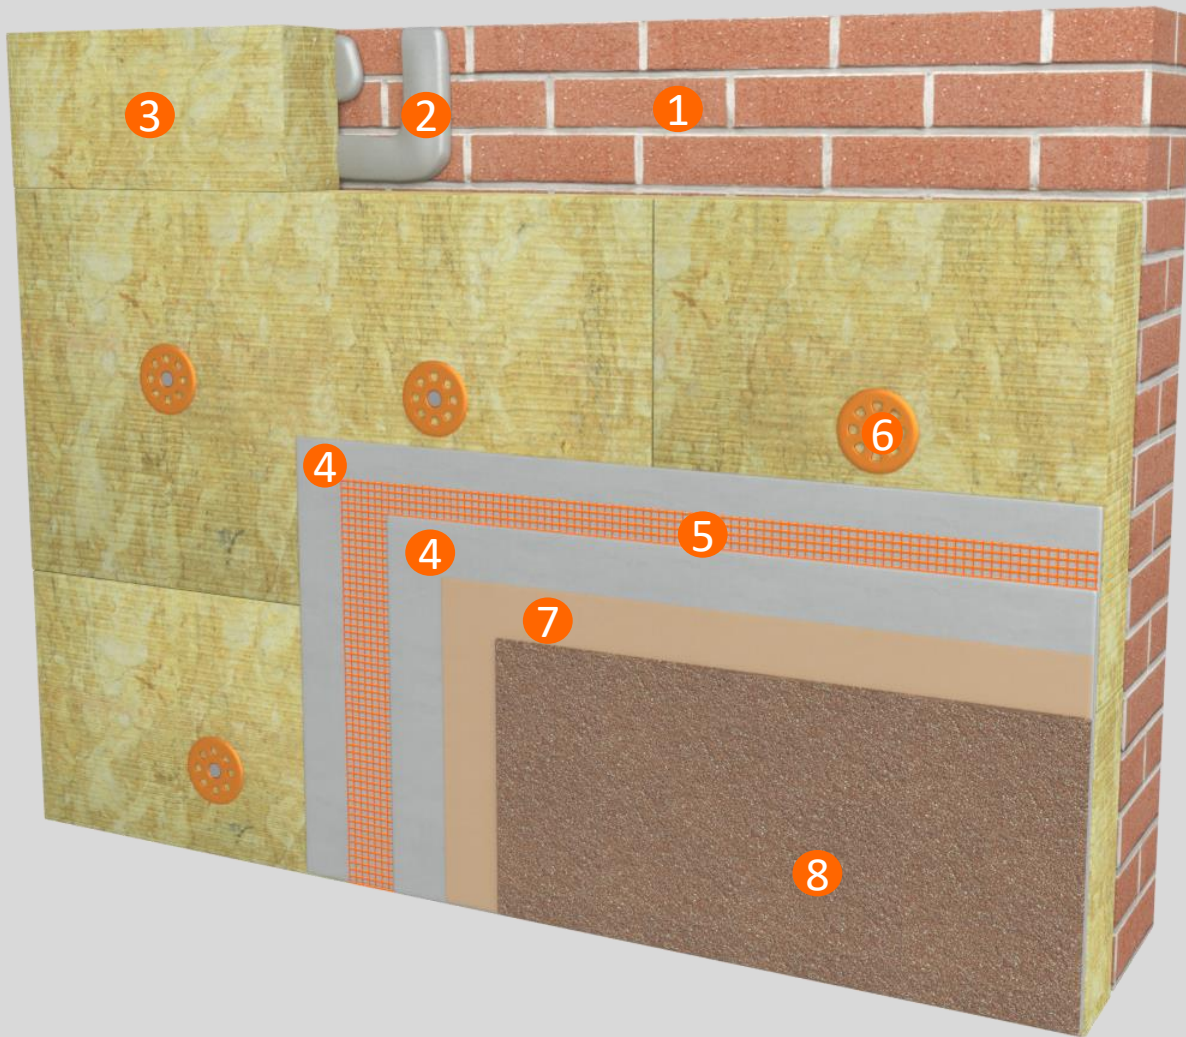

Skladba, řez BOLIX DESIGN COLLECTION MW – omítka BOLIX DECO imitující kámen

1 Zdivo

2 Lepicí hmota BOLIX ZW, BOLIX UWM

3 Izolační deska MW v souladu s ETA-18/0630

4 Stěrková hmota BOLIX UWM nebo BOLIX UBG+BOLIX FLEX

5 Sklotextilní síťovina BOLIX HD

6 Hmoždinka v souladu s ETA-18/0630

7 Základní/penetrační nátěr BOLIX OP

8 Fasádní omítka BOLIX DECO imitující kámen