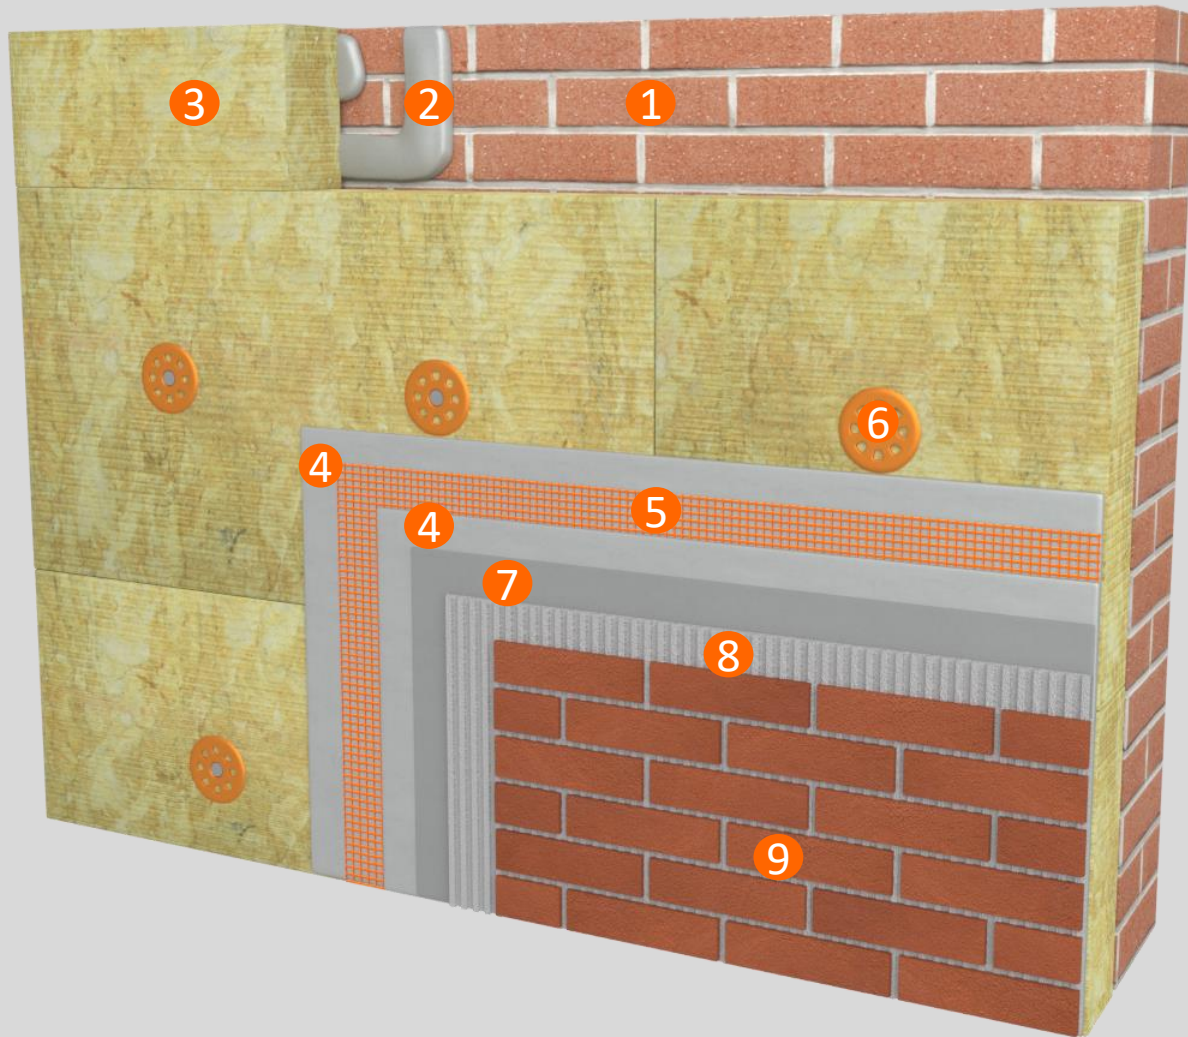

## Skladba, řez BOLIX BriQ-Therm MW

1 Zdivo

2 Lepicí hmota BOLIX ZW, BOLIX VM, BOLIX UWM

3 Izolační deska MW v souladu s ETA-20/0853

4 Lepicí a stěrková hmota BOLIX VM, BOLIX UWM

5 Sklotextilní síťovina BOLIX HD

6 Hmoždinka v souladu s ETA-20/0853

7 Základní/penetrační nátěr BOLIX OP

8 Lepicí a spárovací hmota BOLIX BQB

9 Cihlový obklad BOLIX BQS