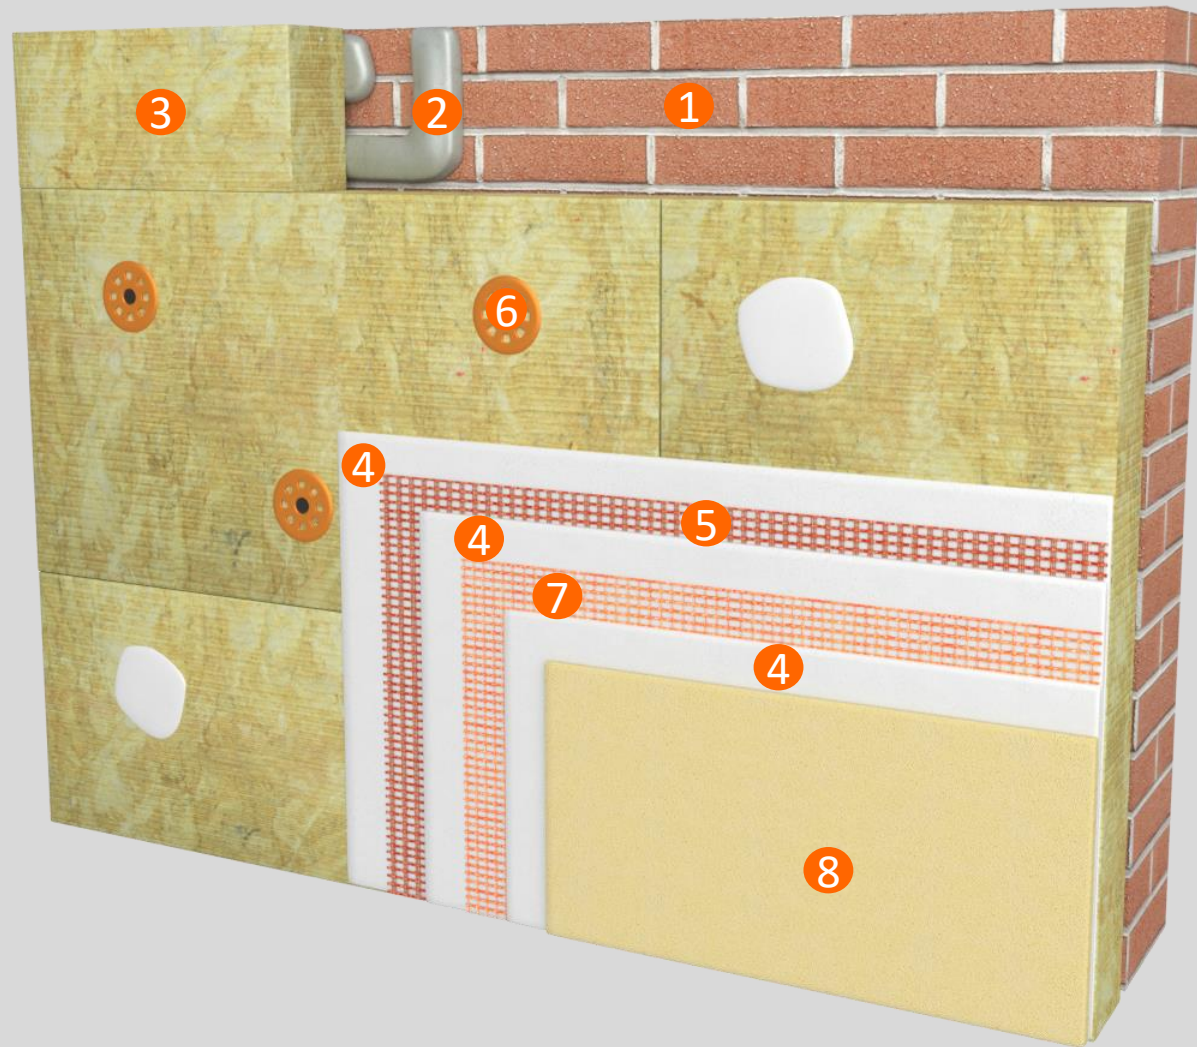

# ETICS BOLIX

Skladba, řez BOLIX HD MW EXTREME – pevnost 75 J

1 Zdivo

2 Lepicí hmota BOLIX ZW, BOLIX WM, BOLIX UWM

3 Izolační deska MW v souladu s ETA-17/0981

4 Stěrková hmota BOLIX UBG+BOLIX FLEX

5 Sklotextilní síťovina BOLIX HD335g

6 Hmoždinka v souladu s ETA-17/0981

7 Sklotextilní síťovina BOLIX HD158, BOLIX HD145

8 Fasádní omítka BOLIX SIT-P