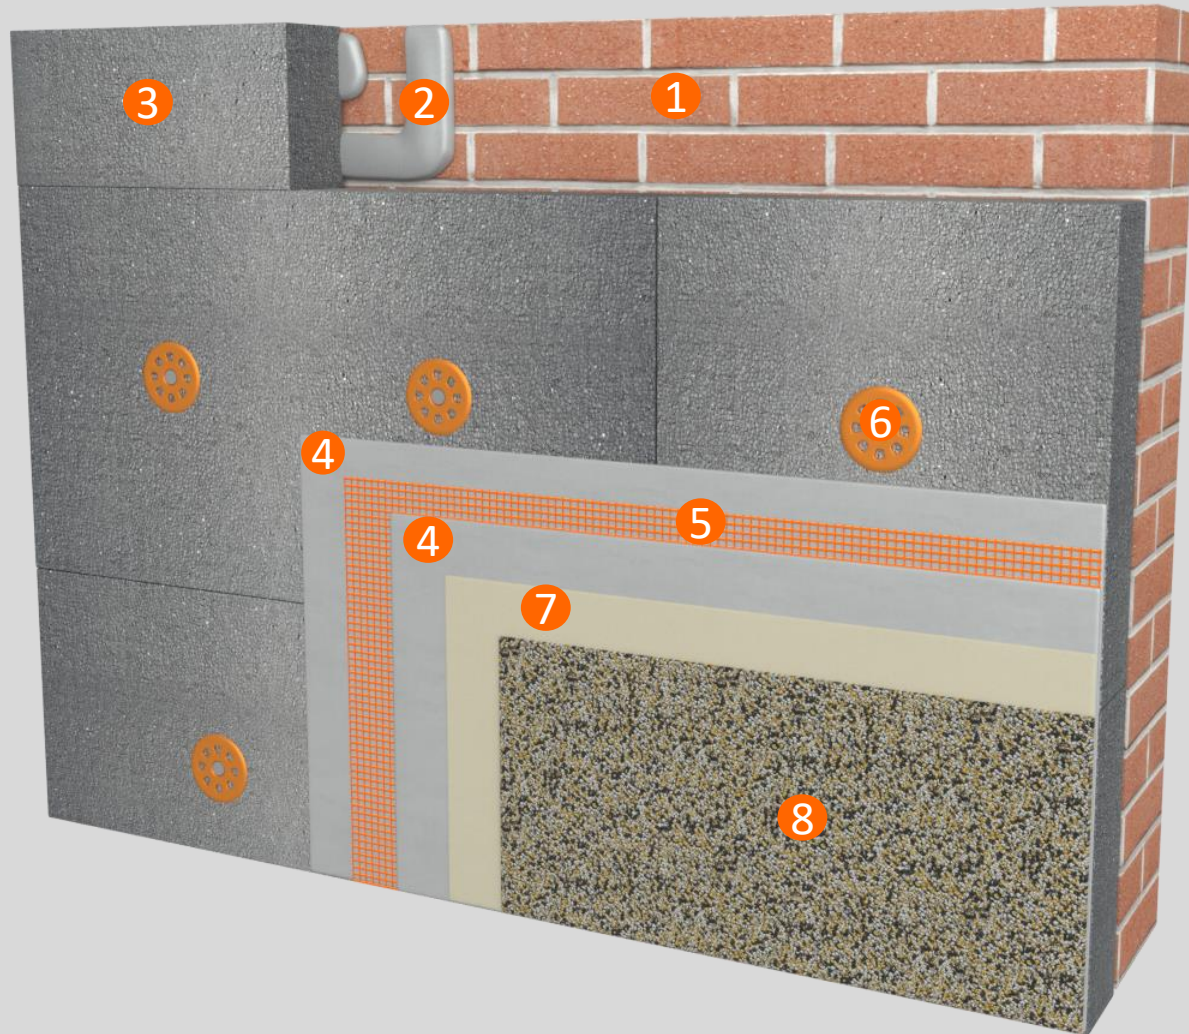

## Skladba, řez BOLIX DESIGN COLLECTION EPS s dekorativní mozaikovou omítkou BOLIX TM

1 Zdivo

2 Lepicí hmota BOLIX Z, BOLIX U, BOLIX UWM, BOLIX ZP

3 Izolační deska EPS v souladu s ETA-18/0632

4 Stěrková hmota BOLIX U, BOLIX UWM nebo BOLIX UBG+BOLIX FLEX

5 Sklotextilní síťovina BOLIX HD

6 Hmoždinka v souladu s ETA-18/0632

7 Základní/penetrační nátěr BOLIX OP

8 Fasádní mozaiková dekorační omítka BOLIX TM