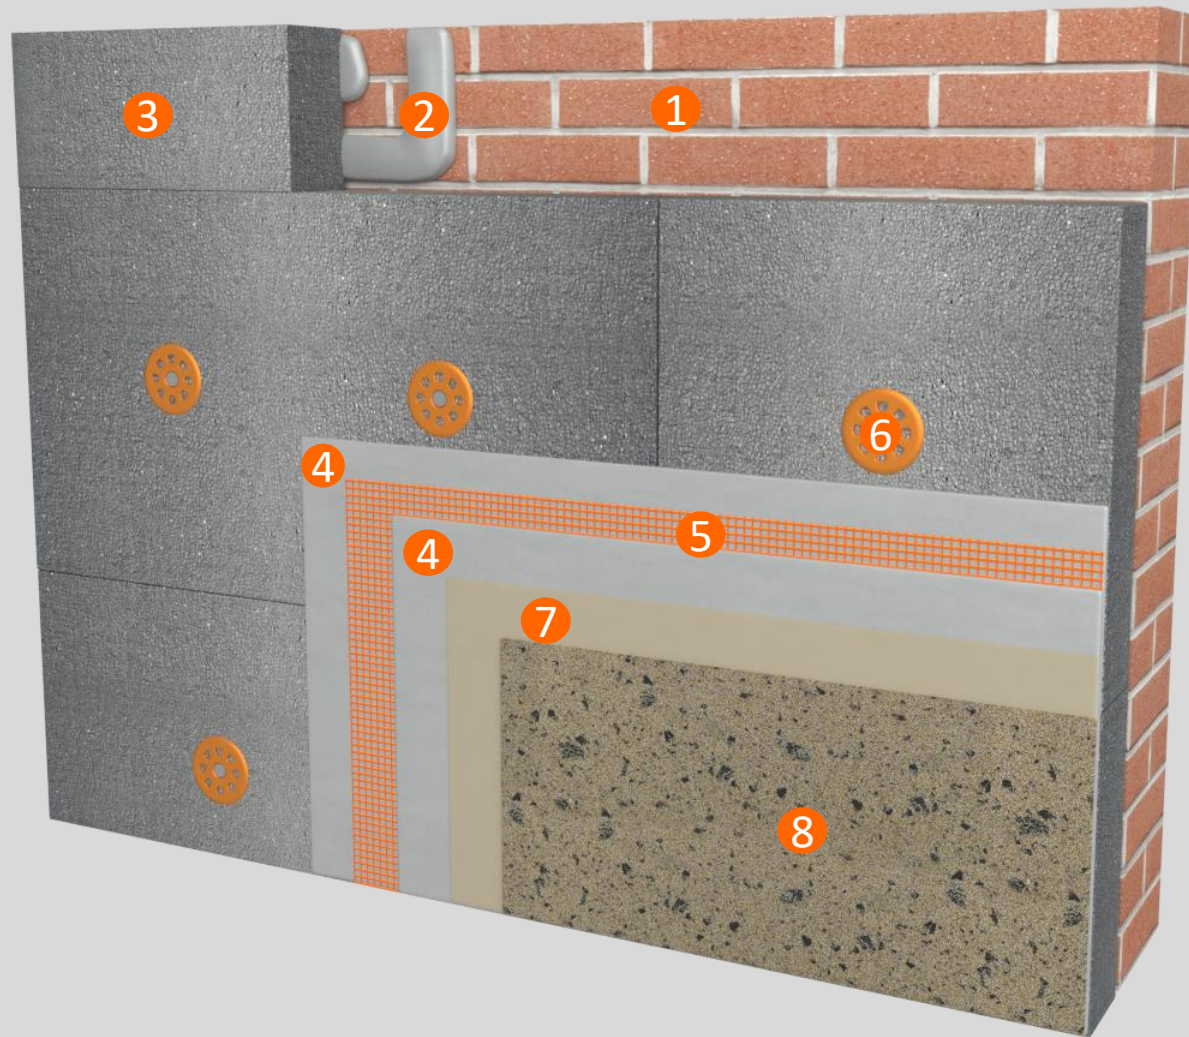

Skladba, řez BOLIX DESIGN COLLECTION EPS s dekorativní omítkou BOLIX DECOMIKA imitující kámen se slídou

1 Zdivo

2 Lepicí hmota BOLIX Z, BOLIX U, BOLIX UWM, BOLIX ZP

3 Izolační deska EPS v souladu s ETA-18/0632

4 Stěrková hmota BOLIX U, BOLIX UWM nebo BOLIX UBG+BOLIX FLEX

5 Sklotextilní síťovina BOLIX HD

6 Hmoždinka v souladu s ETA-18/0632

7 Základní/penetrační nátěr BOLIX OP

8 Dekorační omítka BOLIX DECOMIKA imitující kámen se slídou