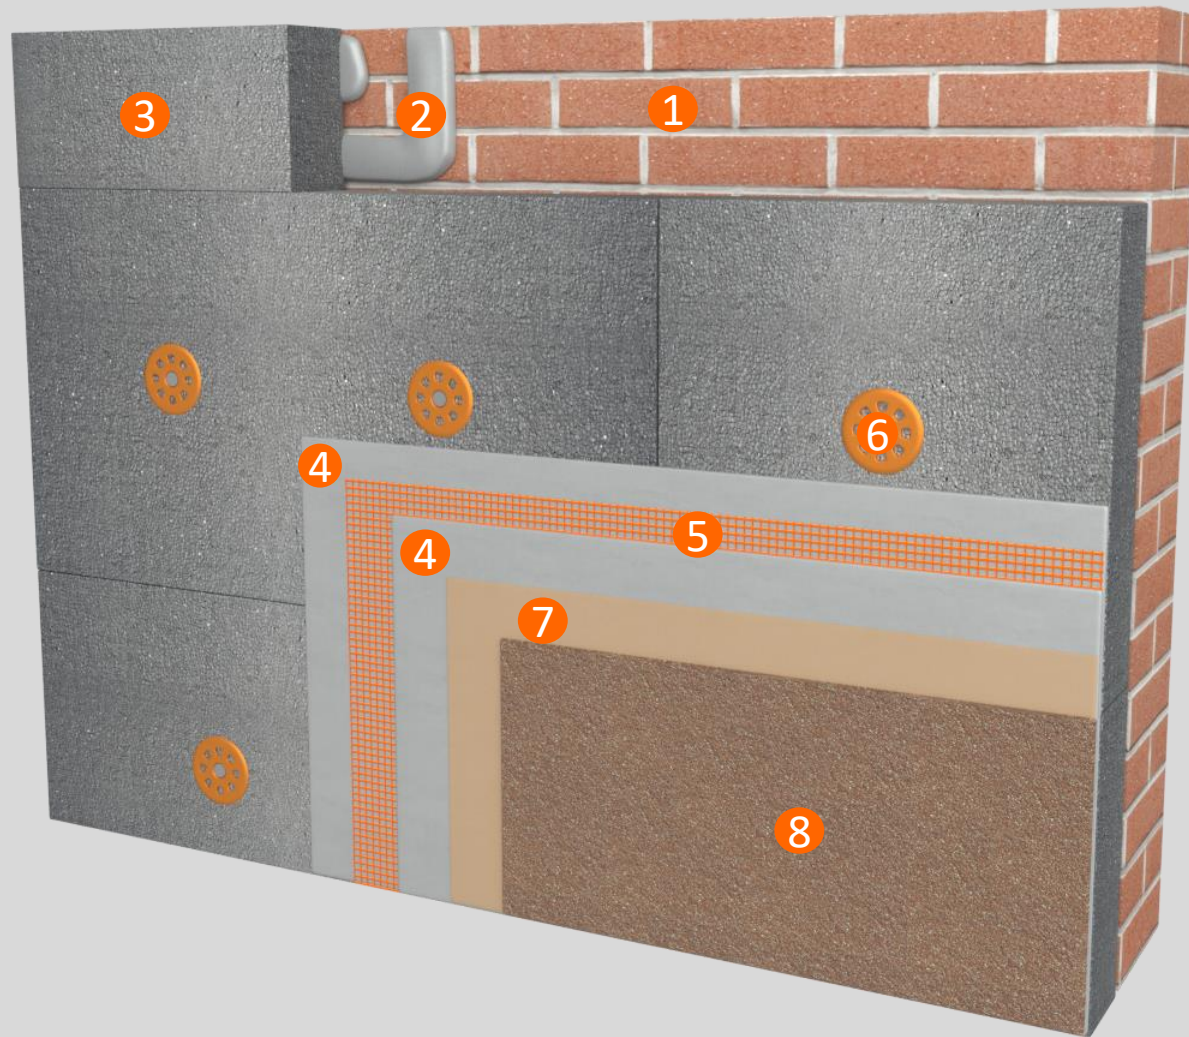

Skladba, řez BOLIX DESIGN COLLECTION EPS s dekorativní omítkou BOLIX DECO imitující kámen

1 Zdivo

2 Lepicí hmota BOLIX Z, BOLIX U, BOLIX UWM, BOLIX ZP

3 Izolační deska EPS v souladu s ETA-18/0632

4 Stěrková hmota BOLIX U, BOLIX UWM nebo BOLIX UBG+BOLIX FLEX

5 Sklotextilní síťovina BOLIX HD

6 Hmoždinka v souladu s ETA-18/0632

7 Základní/penetrační nátěr BOLIX OP

8 Dekorační omítko BOLIX DECO imitující kámen