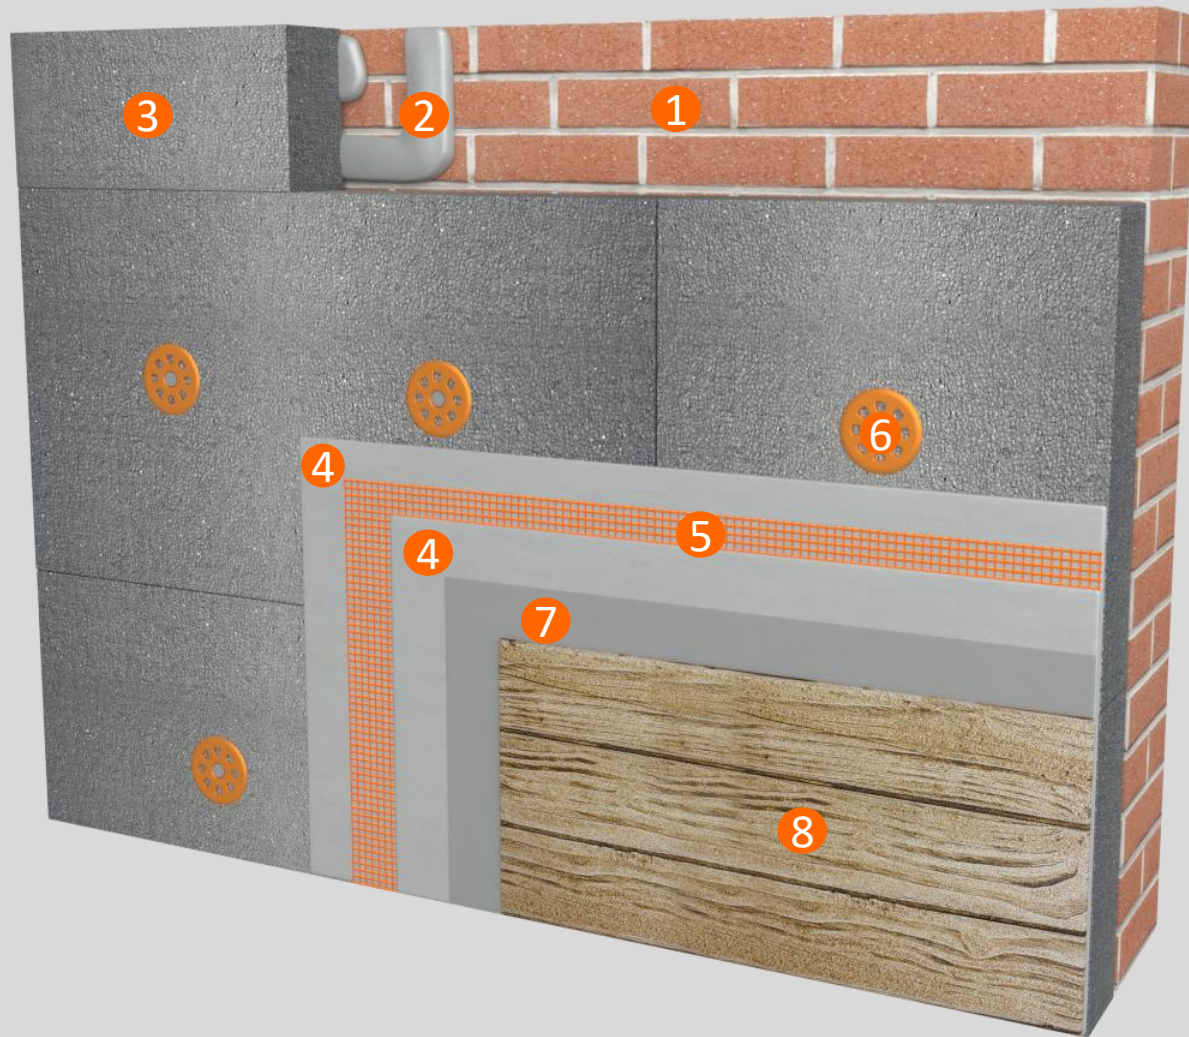

## Skladba, řez BOLIX DESIGN COLLECTION EPS – efekt dřeva odtiskem WOOD STEMP

1 Zdivo

2 Lepicí hmota BOLIX Z, BOLIX U, BOLIX UWM, BOLIX ZP

3 Izolační deska EPS v souladu s ETA-18/0632

4 Stěrková hmota BOLIX U, BOLIX UWM nebo BOLIX UBG+BOLIX FLEX