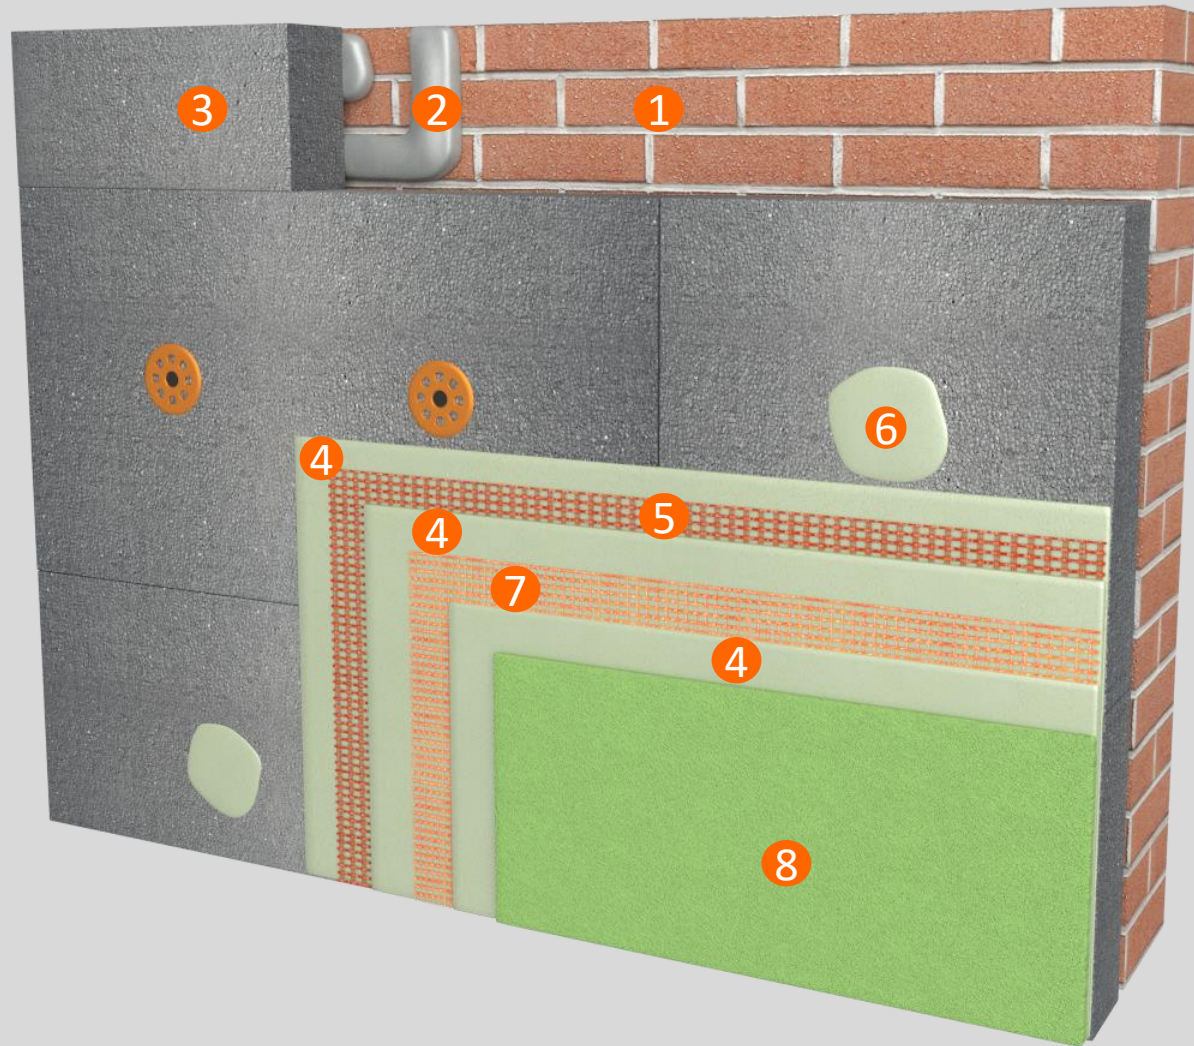

ETICS BOLIX

Skladba, řez BOLIX HD EXTREME – pevnost 150 J

1 Zdivo

2 Lepicí hmota BOLIX Z, BOLIX US

3 Izolační deska EPS v souladu s ETA-13/0806

4 Probarvená disperzní stěrková hmota BOLIX KD

5 Sklotextilní síťovina BOLIX HD335g

6 Hmoždinka v souladu s ETA-13/0806

7 Sklotextilní síťovina BOLIX HD158, BOLIX HD145

8 Fasádní omítka BOLIX SIT-P